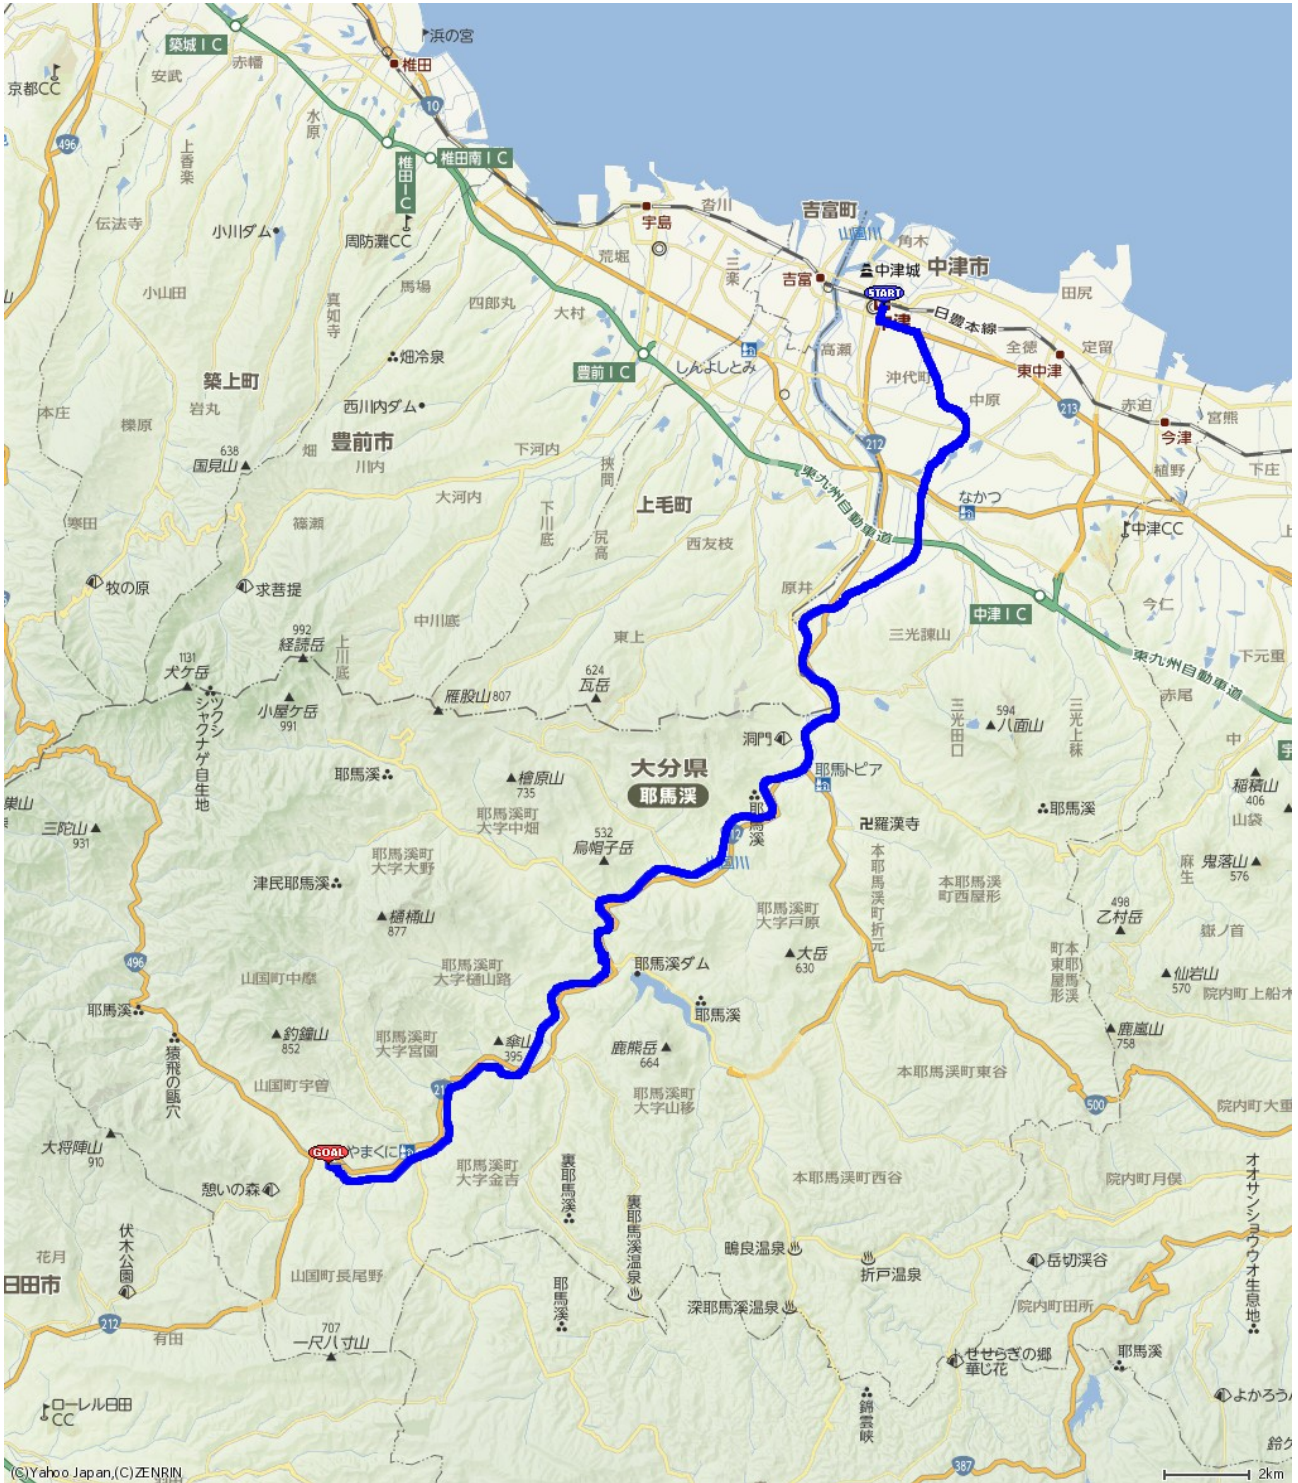

メイプル耶馬サイクリングロード

メイプル耶馬サイクリングロード

場所

大分県中津市豊田町 ~ 山国町守実

タグ

--

距離

36.5km

最大標高差

194m

平均斜度

全体:0.5%

上り:2.3%

下り:2.9%

獲得標高

上り:238m

下り:98m

想定所要時間

車:55分

自転車:2時間26分

徒歩:7時間18分