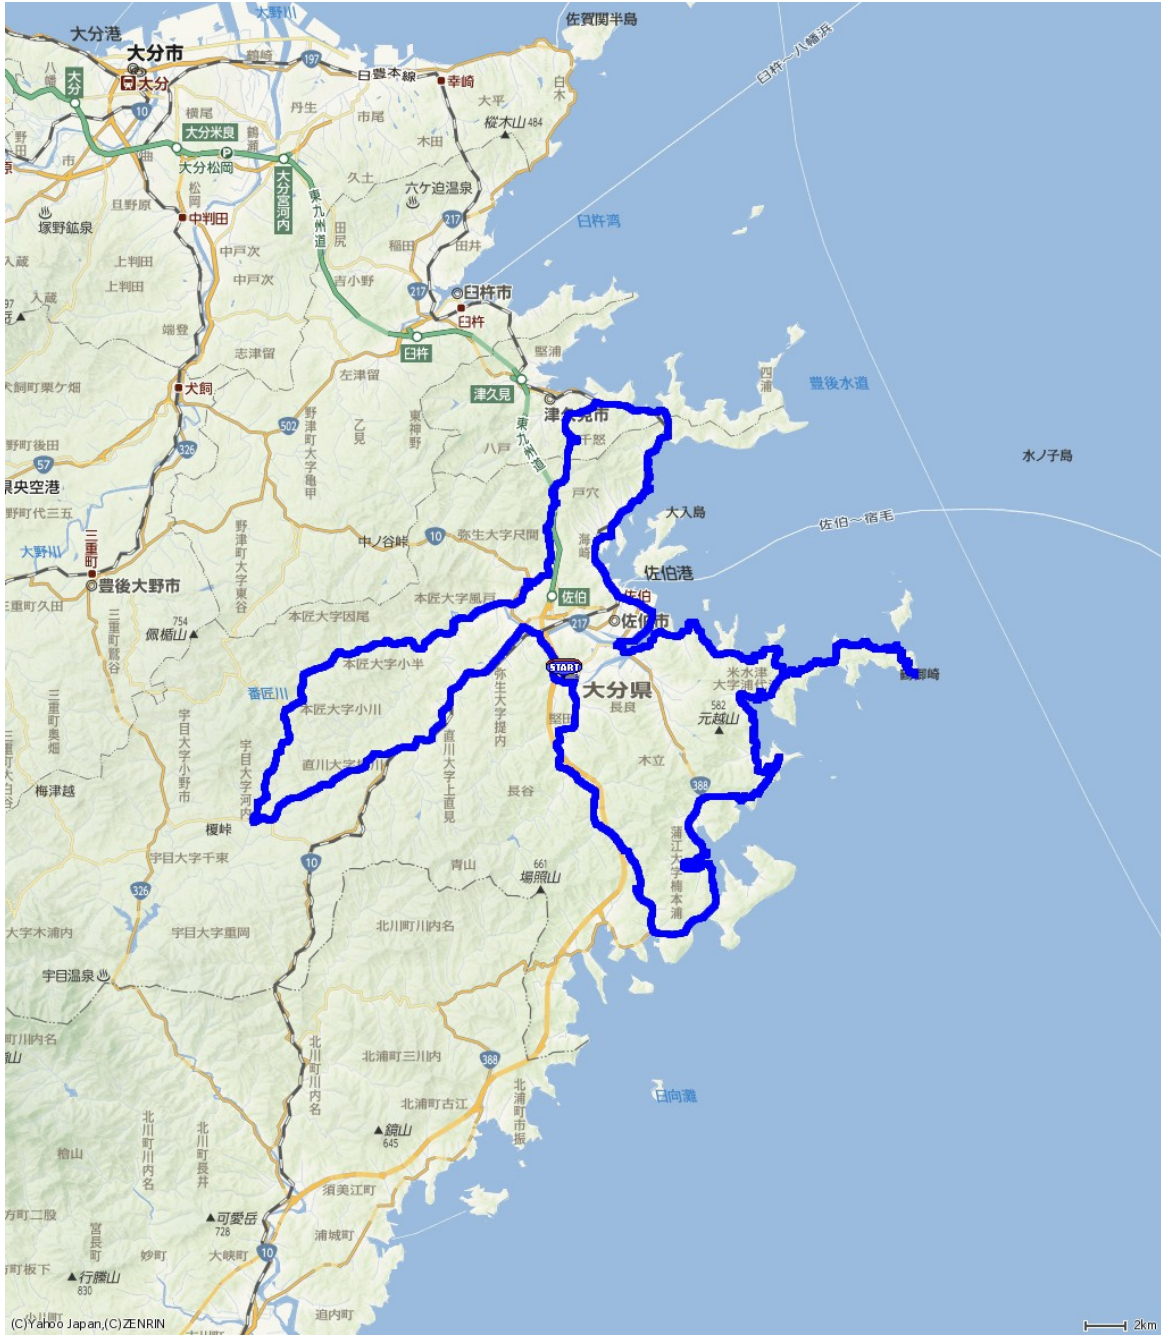

ツール・ド・佐伯2015 スコース

ツール・ド・佐伯2015 Sコース

場所

大分県佐伯市大字長良

タグ

--

距離

190.4km

最大標高差

265m

平均斜度

全体：0%

上り：4%

下り：4.1%

獲得標高

上り：2269m

下り：2263m

想定所要時間

車：4時間45分

自転車：12時間41分

徒歩：38時間4分